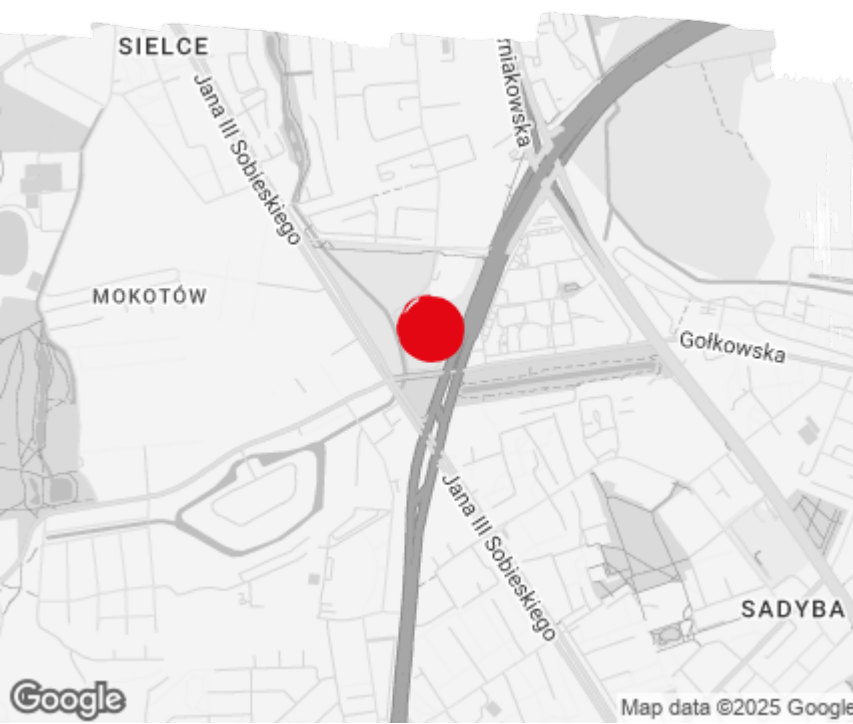

Lokalizacja | Location